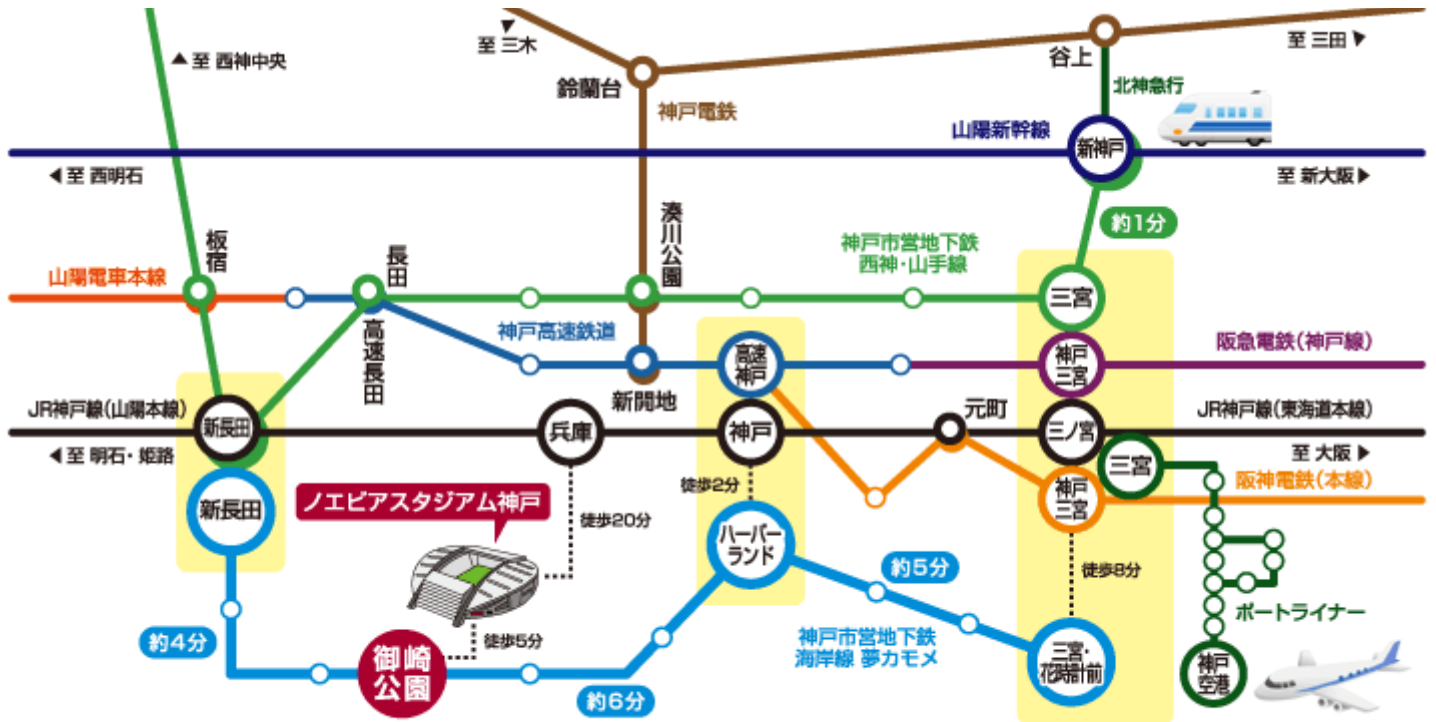

所在地 〒652-0855 神戸市兵庫区御崎町1丁目2番地の2 御崎公園内

電車をご利用の場合: 最寄駅からのルート

三宮から

地下鉄海岸線「花時計前駅」	地下鉄 11分	「御崎公園駅」	徒歩 5分	ノエビア スタジアム神戸
地下鉄海岸線「花時計前駅」	地下鉄 9分	「和田岬駅」	徒歩 6分	

新長田から

地下鉄海岸線「新長田駅」	地下鉄 4分	「御崎公園駅」	徒歩 5分	ノエビアスタジアム神戸
--------------	--------	---------	-------	-------------

新幹線 新神戸から

地下鉄山手線「新神戸駅」	地下鉄 2分	徒歩 6分	地下鉄海岸線「花時計前駅」	地下鉄 11分	「御崎公園駅」	徒歩 5分	ノエビア スタジアム神戸
--------------	--------	-------	---------------	---------	---------	-------	-----------------

バスをご利用の場合: 最寄駅からのルート

神戸市営地下鉄「湊川駅」	徒歩	湊川公園西口バス停	3番 吉田町経由 東尻池・長田方面	吉田町1丁目 (ホームスタ前)バス停	徒歩	ノエビア スタジアム神戸
--------------	----	-----------	-------------------	--------------------	----	-----------------

自動車でご来場の場合: 高速道路からのルート

阪神高速道路神戸線	湊川出入口	一般道 約2km	ノエビアスタジアム神戸
-----------	-------	----------	-------------

隣接公園に700台収容の駐車場がございます。

飛行機をご利用の場合: 最寄の空港からのルート